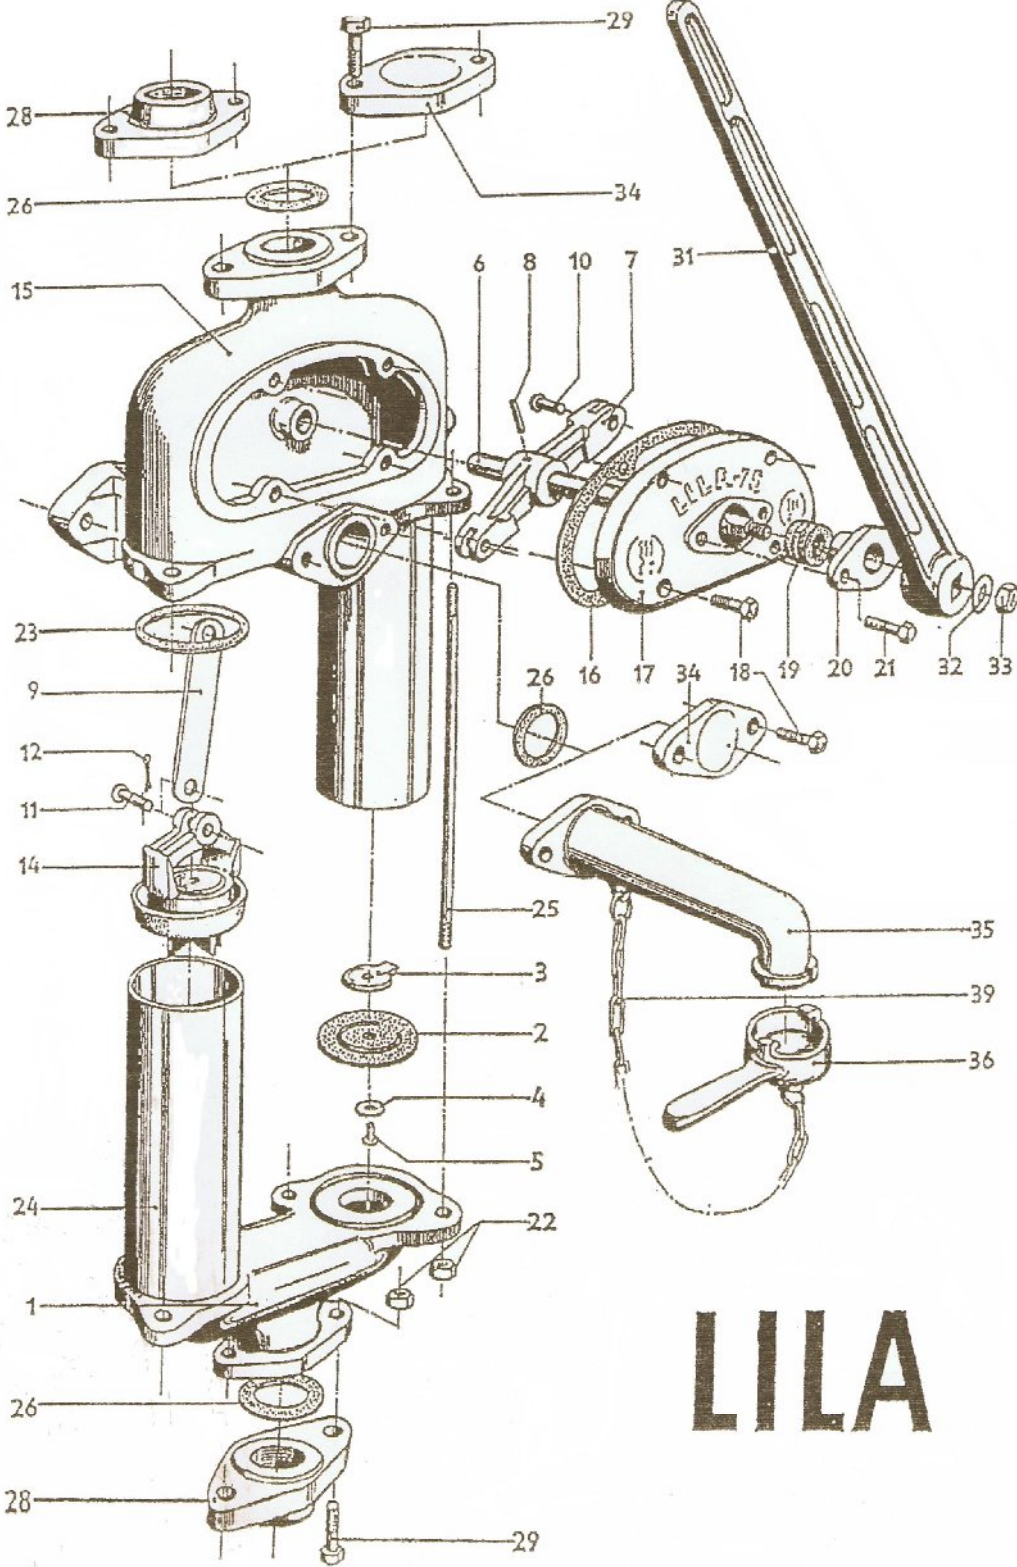

Ersatzteile:

LILA

Position	Bezeichnung	Artikel-Nr.	Preis netto	EVP
1	Unterteil	000209750	41,18 €	49,00 €
2,3,4,5,	Klappe mit Belastung	000209754	13,52 €	16,08 €
6	Welle f. Lila 75	000209806	20,00 €	23,80 €
7	Holzhebel für Lila 75	000209770		
7	Holzhebel mit Schengelstift	000209807	41,60 €	49,50 €
8	Stift f. Lila 75	000209795	5,72 €	6,81 €
	Zugstange 25x8x160	000209778	8,50 €	10,12 €
15	Kopf	000209782	97,89 €	116,50 €
16	Deckel mit Dichtung	000290783	10,00 €	11,90 €
23	Zylinderdichtung	000209753	5,00 €	5,95 €
24	Arbeitszylinder	000209796	25,21 €	30,00 €
26	Flanschdichtung	000209798	2,00 €	2,38 €
28	Flansch	000209799	15,00	17,85 €
34	Blindflansch	000209800	12,60 €	15,00 €
35	Auslauf	000209801	20,00 €	23,80 €
31	Handhebel -Schwengel Gusseisen	000209759	21,01 €	25,00 €
34	Blindflansch	000209800	12,60 €	15,00 €
35	Auslauf	000209801	20,00 €	23,80 €
36	Verschluss blind	000290767	16,81 €	20,00 €
	Zylinder emailliert	000209796	8,40 €	10,00 €